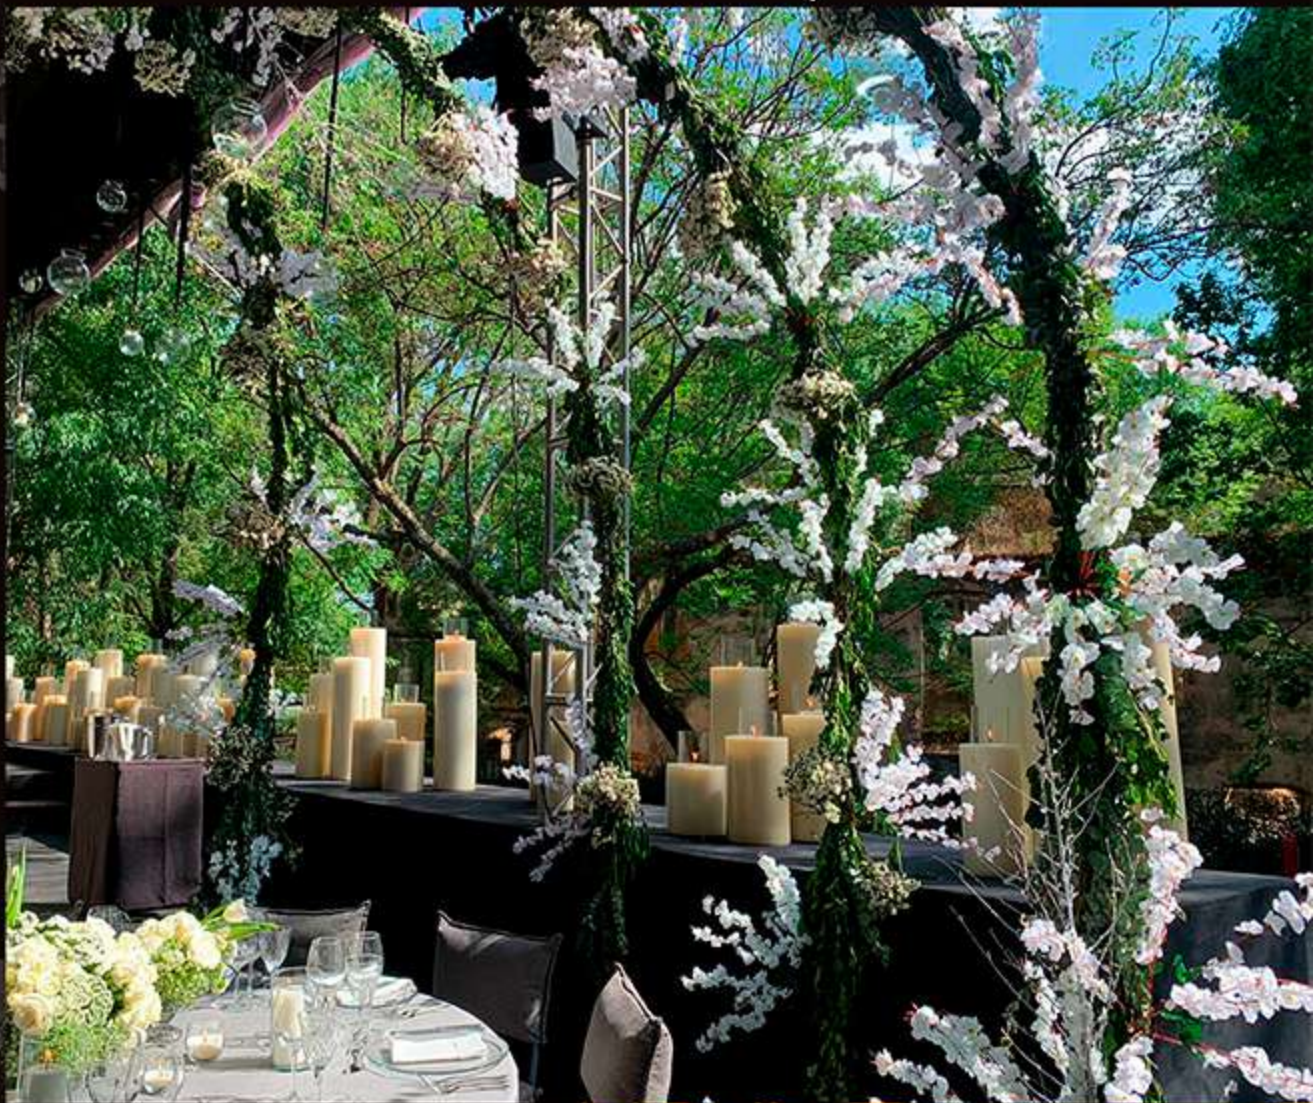

ILUMINACIÓN PARA EVENTOS